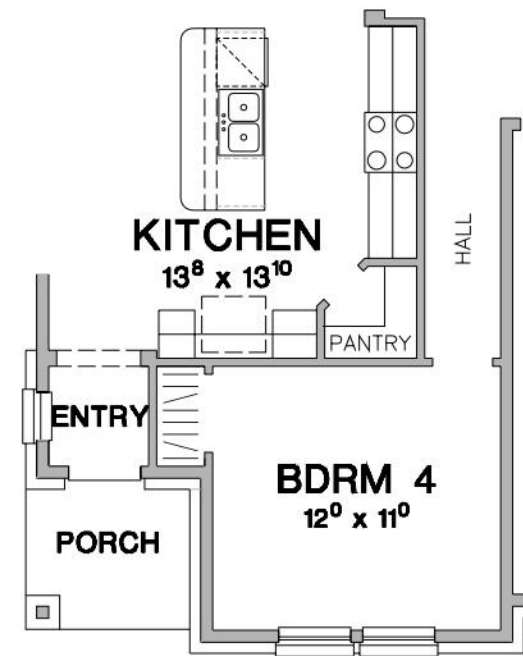

MASTER BATH SHOWER OPTION

WINDOW CONFIGURATION MAY VARY PER ELEVATION

OPTIONAL BEDROOM 4